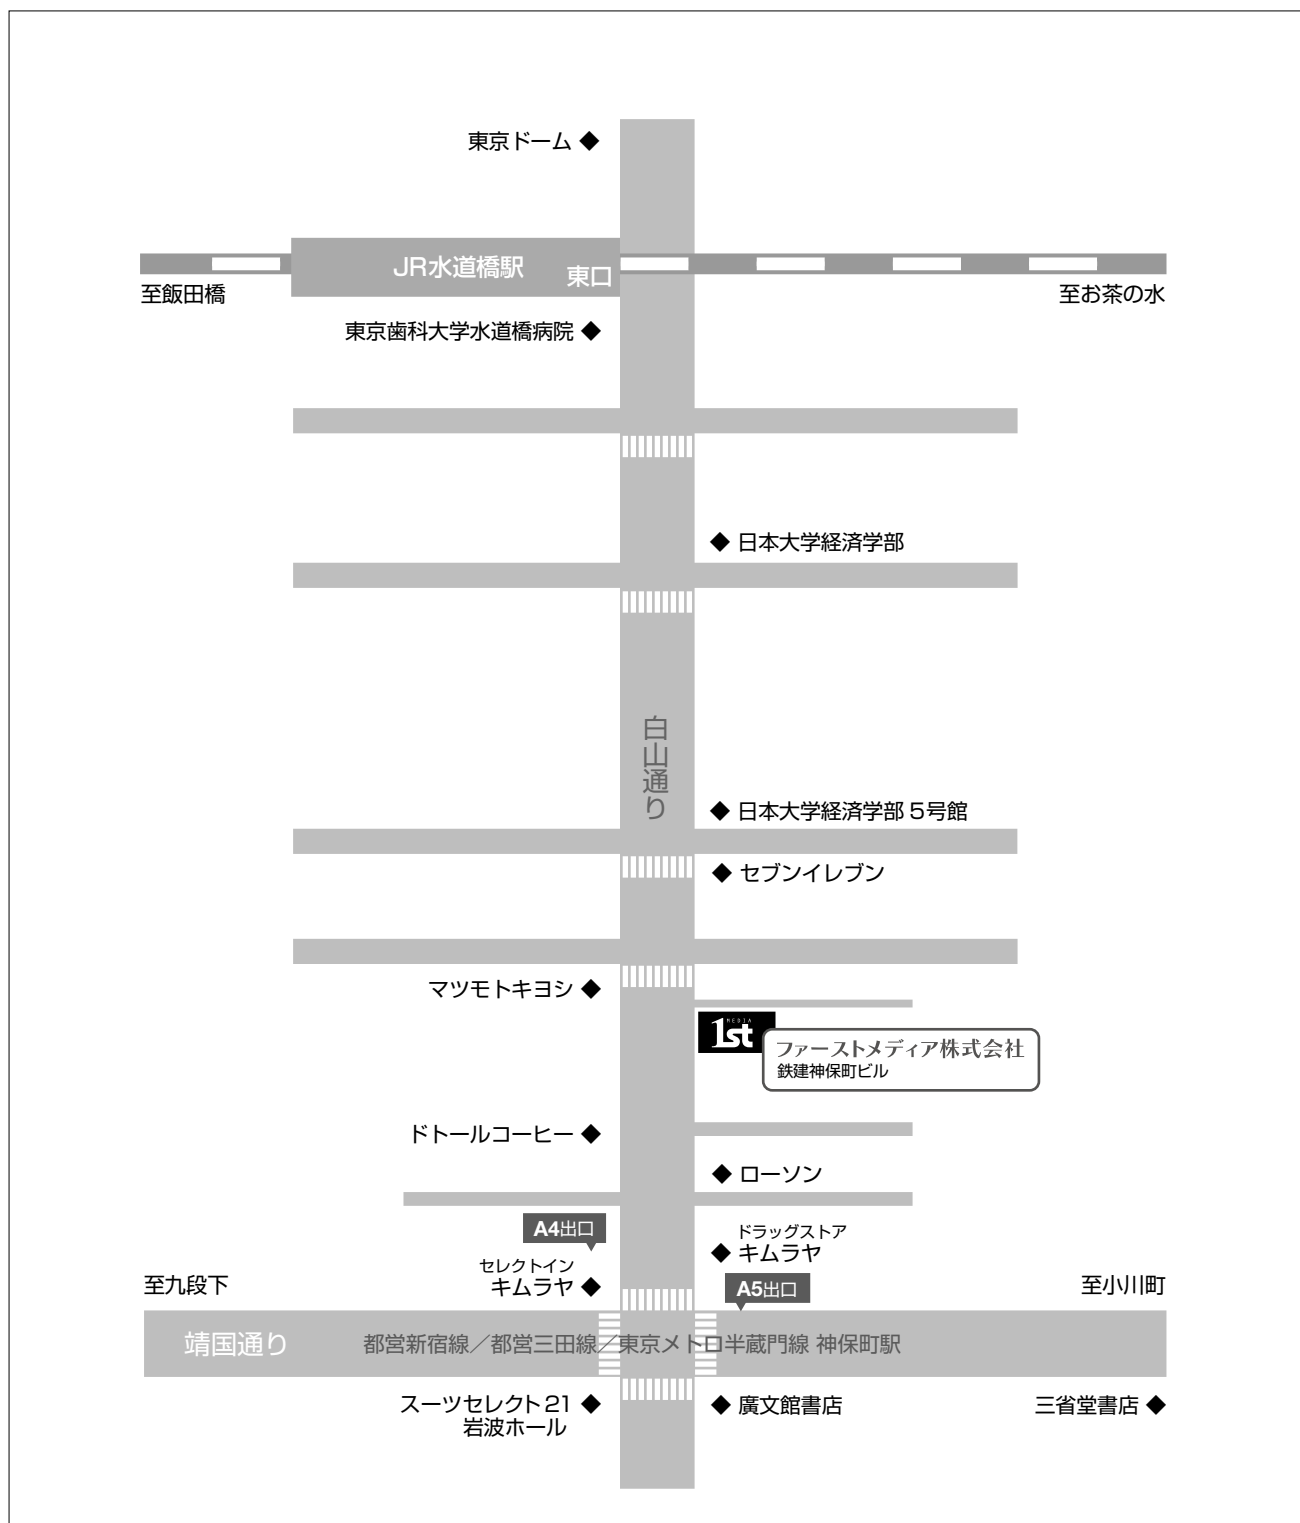

ACCESS MAP

最寄駅

都営新宿線神保町駅, 都営三田線神保町駅, 東京メトロ半蔵門線神保町駅, (A4/A5 出口)より徒歩 2 分
JR 水道橋駅 (東口)より徒歩 5 分

住所：〒105-0041 東京都千代田区神田神保町 1-42-4 鉄建神保町ビル 9F
TEL:03-5283-9015 FAX:03-5283-9018